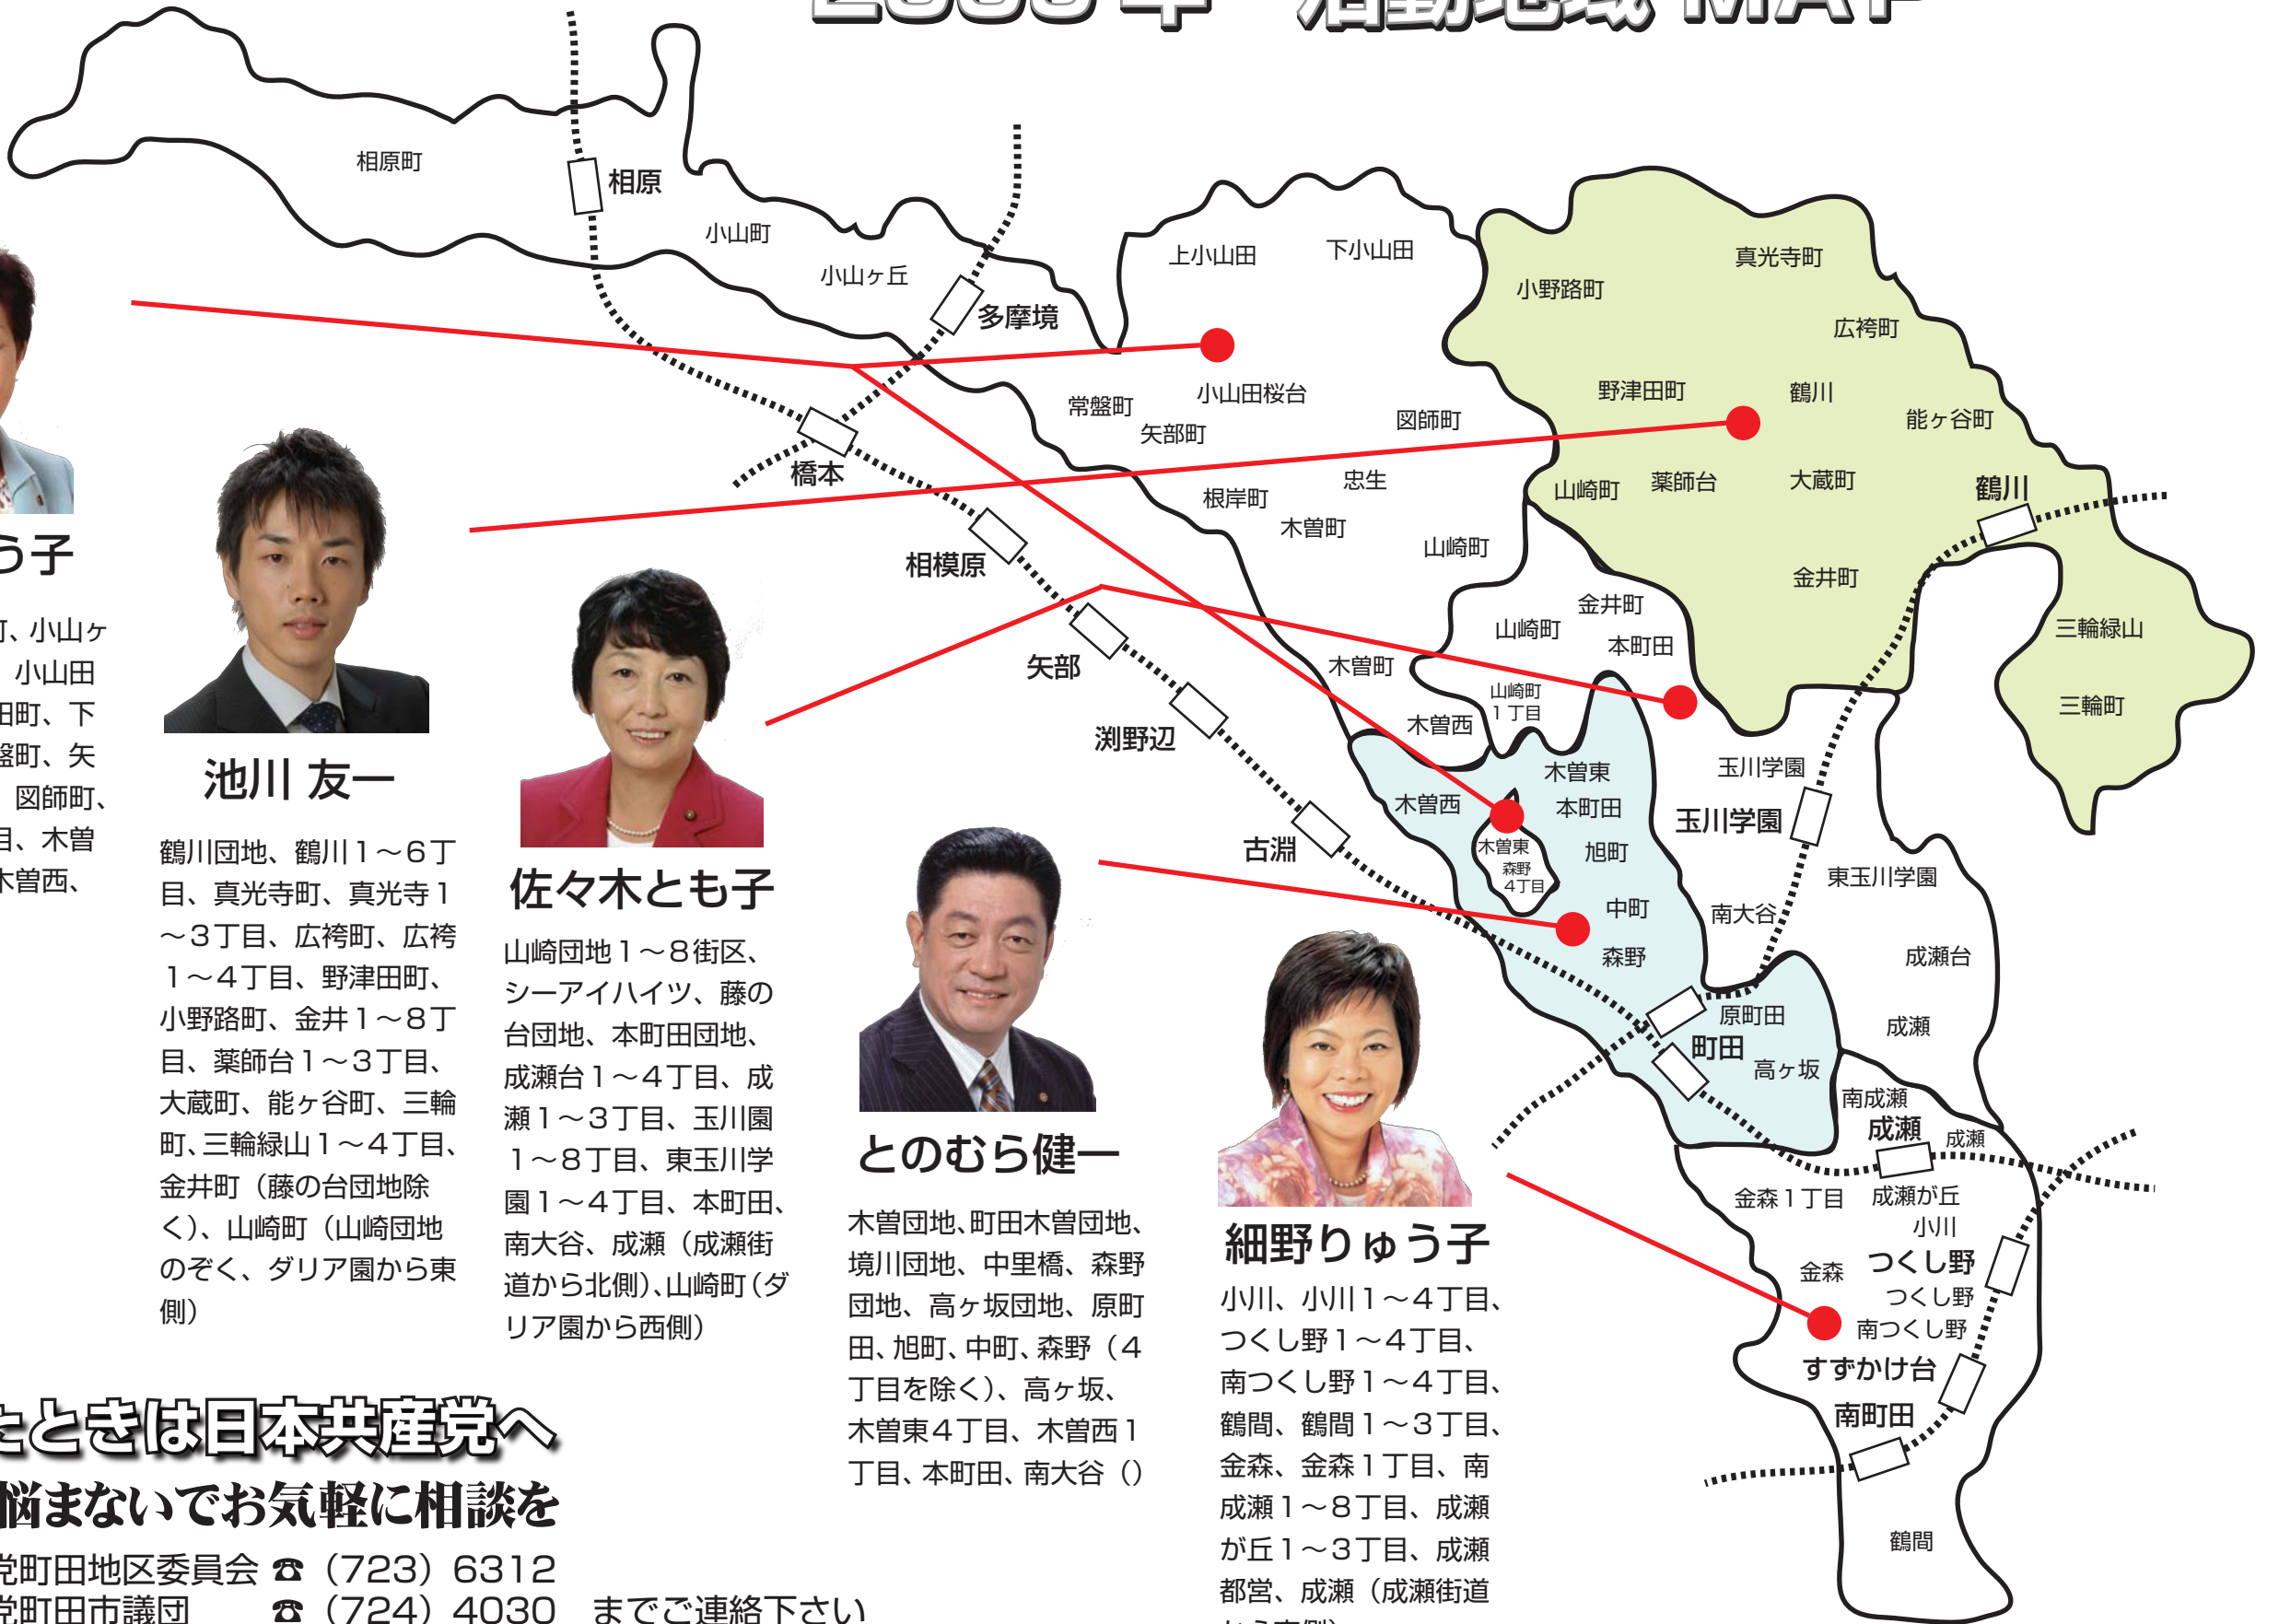

2009年 活動地域MAP

佐藤 よう子

相原町、小山町、小山ヶ丘1～6丁目、小山田桜台、上小山田町、下小山田町、常盤町、矢部町、根岸町、図師町、忠生1～4丁目、木曾町、山崎町、木曾西、木曾東1丁目

池川 友一

鶴川団地、鶴川1～6丁目、真光寺町、真光寺1～3丁目、広袴町、広袴1～4丁目、野津田町、小野路町、金井1～8丁目、薬師台1～3丁目、大蔵町、能ヶ谷町、三輪町、三輪緑山1～4丁目、金井町（藤の台団地除く）、山崎町（山崎団地のぞく、ダリア園から東側）

佐々木とも子

山崎団地1～8街区、シーアイハイツ、藤の台団地、本町田団地、成瀬台1～4丁目、成瀬1～3丁目、玉川園1～8丁目、東玉川学園1～4丁目、本町田、南大谷、成瀬（成瀬街道から北側）、山崎町（ダリア園から西側）

とのむら健一

木曾団地、町田木曾団地、境川団地、中里橋、森野団地、高ヶ坂団地、原町田、旭町、中町、森野（4丁目を除く）、高ヶ坂、木曾東4丁目、木曾西1丁目、本町田、南大谷（）

細野りゅう子

小川、小川1～4丁目、つくし野1～4丁目、南つくし野1～4丁目、鶴間、鶴間1～3丁目、金森、金森1丁目、南成瀬1～8丁目、成瀬が丘1～3丁目、成瀬都営、成瀬（成瀬街道から南側）

困ったときは日本共産党へ

一人で悩まないでお気軽に相談を

日本共産党町田地区委員会 ☎ (723) 6312

日本共産党町田市議団 ☎ (724) 4030 までご連絡下さい